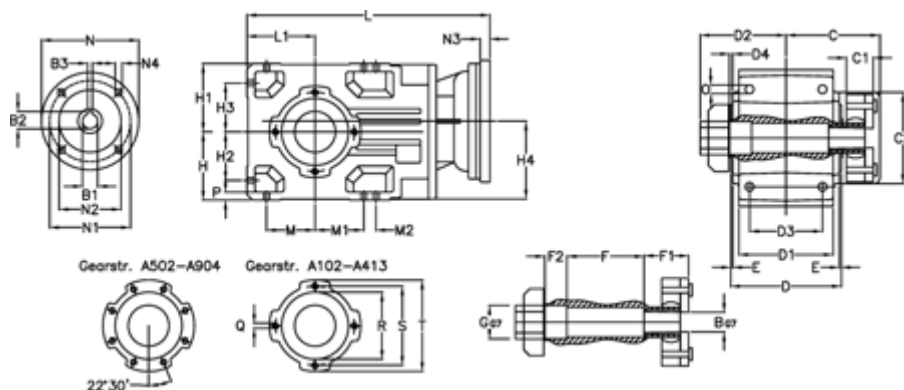

Varenummer: 29600628636920  
 Beskrivelse: Keglehjulsgear A604QF65-286,3-P63B5

## Mål

B	= 55	D	= 239	F2	= 76	L	= 587.0	N3	= -
B1	= 11	D1	= 235	G	= 65	L1	= 165	N4	= M8x19
B2	= 12.8	D2	= 179	GA	= 127 NM	M	= 122.5	O	= 18.5
B3	= 4	D3	= 195	H	= 165	M1	= 122.5	P	= 16
Betegnelse	= A604QF65-xx-P112 B5	d4	= 6.0	H1	= 165	M2	= -	Q	= M12x19
C	= 195.0	E	= 4.5	H2	= 122.5	N	= 140	R	= 180
C1	= 76	F	= 206.0	H3	= 122.5	N1	= 115	S	= 215
C2	= 183.0	F1	= 76.0	H4	= 181.0	N2	= 95	T	= 250